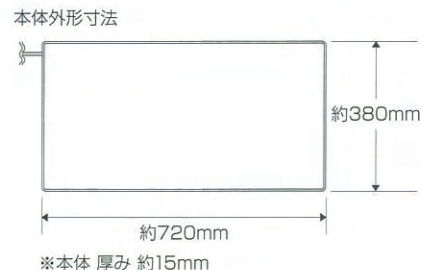

#### ■ULMO構造図

■仕様

販売名	遠赤蒸しマットULMO (標準仕様)
型番	ULM-H1502-N
質量	約1.6 kg
外形寸法	約720×380×15mm (本体カバー装着時、コード除く)
電源	本体 AC100V(50Hz/60Hz)
消費電力	210W
設定温度	45~65℃
タイマー時間	15分、30分、45分、60分
電源コード長さ	約1.35m (コントローラー接続部分から電源プラグまで)
コントローラーコード長さ	約0.52m (コントローラー接続部分から本体接続部分まで)
原産国	台湾
価格	39,600円(税込)