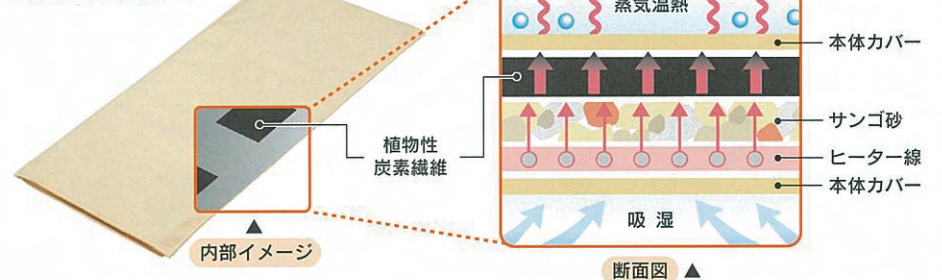

蒸されて心も癒されて、くつろぎながら温熱ケア。

くつろぎたいときは低温でじっくりと、しっかり温めたいときは高温の使用がおすすめです。

体の「冷え」は健康にも美容にも大敵。意識して体を温めることはとても大切です。

「ウルモ」は遠赤外線と蒸気温熱で効率よく体を温めて
温熱習慣をサポート。天然素材と温熱でやさしく体を温めます。

※睡眠中のご使用はおやめください。

腰周りをやさしく包んで、
温熱と蒸気で温めます。

! 肌に直接当てずに、
必ず衣服の上からご使用ください。

ひざ掛け感覚で足を包み込み、下半身から効率よく
体を温めます。

※睡眠中のご使用はおやめください。
おなか周りを包み込むようにかけて、おなかを
じっくり温めます。

指先からひじ辺りまで腕全体を包み込み、じん
わりと温めます。

肩に羽織るように身につけて、上半身からやさしく
体を温めます。

※蒸気と温熱はイメージです。

健やかな「天然素材」の「ウルモ」におまかせ。

『植物性炭素繊維』をはじめ『天然サンゴ砂』や蒸気温熱のやさしさで体を芯まで温めます。

遠赤蒸しマット
ULMO
ウルモ

『植物性炭素繊維』の遠赤外線で「温める」

繊維を炭化することで表面積を増やし、
その作用を炭以上に高めた天然素材が
『植物性炭素繊維』です。

植物性炭素繊維

遠赤
外線
消臭
抗菌

■植物性炭素繊維の「遠赤外線放射率」

遠赤外線で温まるメカニズム

遠赤外線の中には育成光線(4~14μm)と呼ばれる
波長域があります。育成光線は水などの特定の分子
に吸収されやすく、育成光線を吸収した分子は振動
(共鳴振動)を始めます。

水が遠赤外線(育成光線の領域)を吸収し
微弱に振動し始める(共鳴振動)

■消臭・抗菌能力を持つ繊維

植物性炭素繊維は炭の約4倍もの表面積
があり、消臭・抗菌能
力を持ち合わせて
います。

■炭素パワー「遠赤外線」

植物性炭素繊維から放射される高い放射率の遠赤
外線で、体の芯までしっかりと温めます。

※マットの表面温度を39℃に統一し、皮膚の温度変化を
サーモグラフィにて測定。(検査機関: 名古屋市工業研究所)

天然サンゴ砂で「和らぐ」

「生命のミネラル源」
とも言われる天然サ
ンゴ砂で、体にやさ
しい温熱を均一に伝
えます。

サンゴ砂 ▶

■マット全体を均一に温かく

マット全面に『サンゴ
砂』を配置することで、
ムラなく均一に温熱を
伝えます。

熱拡散イメージ図 ▶

■「サンゴ砂」の重みが体にフィット

体に寄り添うようにマットがフィットして心地よく
体を温めます。

蒸気温熱の「うるおい」

特殊吸湿構造で空気中の水分を吸収し、
温熱によって水分を蒸散。蒸すような蒸気
温熱で、やさしく体を温めます。

ULMO

1時間に
放出される
水分量
約7CC

室内環境: 温度20℃/湿度60% ULMO設定温度65℃
(検査機関: 名古屋市工業研究所)
※ご使用時間や設定温度、又はご使用場所の温度や湿度
により放出される水分量は変動します。

■低温でも効率よく温まる

水分を蒸しながら、やさしく温熱を伝えることで、
低温でも効率よく体が温まります。

■ULMO構造図