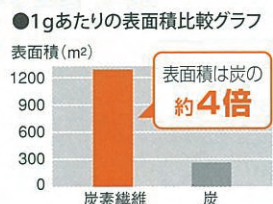

#### ■植物性炭素繊維の「遠赤外線放射率」

#### 遠赤外線で温まるメカニズム

遠赤外線の中には育成光線(4~14μm)と呼ばれる  
波長域があります。育成光線は水などの特定の分子  
に吸収されやすく、育成光線を吸収した分子は振動  
(共鳴振動)を始めます。

水が遠赤外線(育成光線の領域)を吸収し  
微弱に振動し始める(共鳴振動)

#### ■消臭・抗菌能力を持つ繊維

植物性炭素繊維は炭の約4倍もの表面積  
があり、消臭・抗菌能  
力を持ち合わせて  
います。