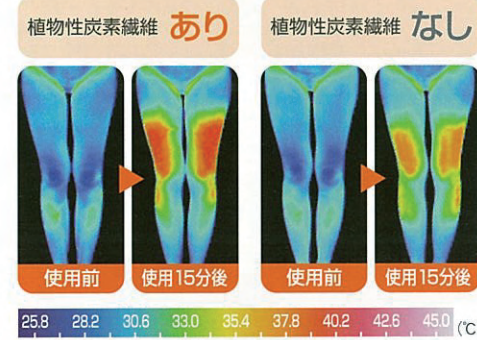

#### ■植物性炭素繊維の「遠赤外線放射率」

#### 遠赤外線で温まるメカニズム

遠赤外線の中には育成光線(4~14μm)と呼ばれる  
波長域があります。育成光線は水などの特定の分子  
に吸収されやすく、育成光線を吸収した分子は振動  
(共鳴振動)を始めます。

水が遠赤外線(育成光線の領域)を吸収し  
微弱に振動し始める(共鳴振動)

#### ■消臭・抗菌能力を持つ繊維

植物性炭素繊維は炭の約4倍もの表面積  
があり、消臭・抗菌能  
力を持ち合わせて  
います。

#### ■炭素パワー「遠赤外線」

植物性炭素繊維から放射される高い放射率の遠赤  
外線で、体の芯までしっかりと温めます。

※マットの表面温度を39℃に統一し、皮膚の温度変化を  
サーモグラフィにて測定。(検査機関: 名古屋市工業研究所)