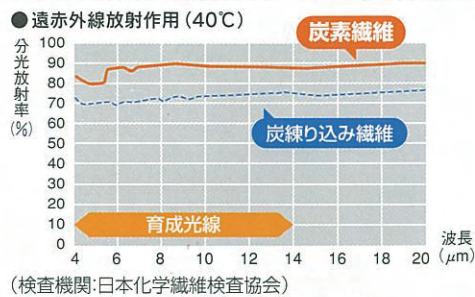

#### ■植物性炭素繊維の「遠赤外線放射率」