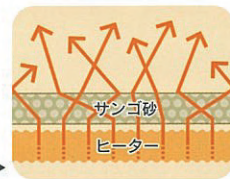

#### ■炭素パワー「遠赤外線」

植物性炭素繊維から放射される高い放射率の遠赤  
外線で、体の芯までしっかりと温めます。

※マットの表面温度を39℃に統一し、皮膚の温度変化を  
サーモグラフィにて測定。(検査機関: 名古屋市工業研究所)

### 天然サンゴ砂で「和らぐ」

「生命のミネラル源」  
とも言われる天然サ  
ンゴ砂で、体にやさ  
しい温熱を均一に伝  
えます。

サンゴ砂 ▶

#### ■マット全体を均一に温かく

マット全面に『サンゴ  
砂』を配置することで、  
ムラなく均一に温熱を  
伝えます。

熱拡散イメージ図 ▶